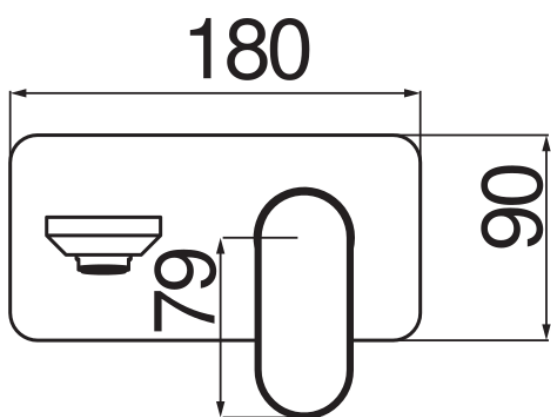

SPECIFICHE

Parte esterna monocomando a parete bocca lunga

Chrome

Aeratore anticalcare M 24 x 1

Lunghezza bocca 200 mm

Senza scarico

Limitatore di portata con freno al 50%

Imballo: 41 x 21 x 7 cm / 0,006027 m<sup>3</sup> / 2,6 kg

DIAGRAMMA DI PORTATA: ACQUA CALDA/FREDDA

— Aeratore

DIAGRAMMA DI PORTATA: ACQUA MISCELATA

— Aeratore