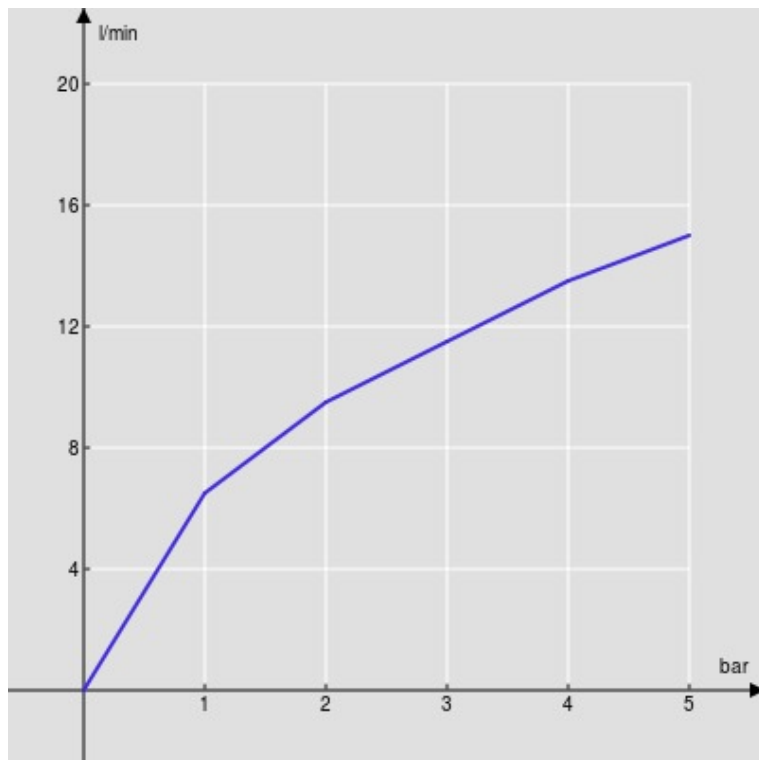

SPECIFICHE

Parte esterna monocomando a parete bocca lunga

Chrome

Aeratore anticalcare M 24 x 1

Lunghezza bocca 200 mm

Senza scarico

Limitatore di portata con freno al 50%

Imballo: 41 x 21 x 7 cm / 0,006027 m<sup>3</sup> / 2,6 kg

DIAGRAMMA DI PORTATA: ACQUA CALDA/FREDDA

— Aeratore

DIAGRAMMA DI PORTATA: ACQUA MISCELATA

— Aeratore