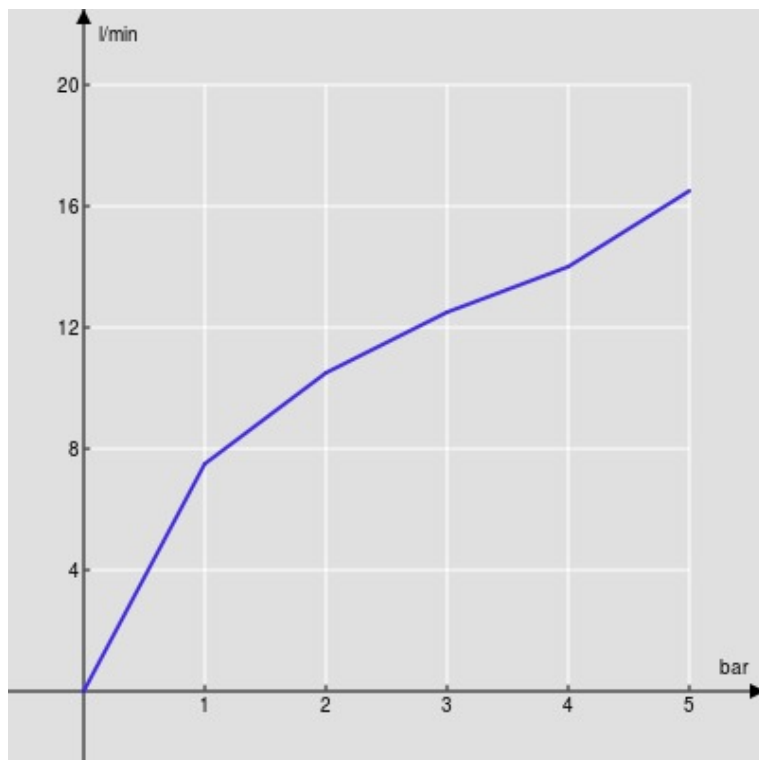

SPECIFICHE

Parte esterna monocomando a parete bocca lunga

Chrome

Aeratore anticalcare M 24 x 1

Lunghezza bocca 200 mm

Senza scarico

Limitatore di portata con freno al 50%

Imballo: 41 x 21 x 7 cm / 0,006027 m<sup>3</sup> / 2,6 kg

DIAGRAMMA DI PORTATA: ACQUA CALDA/FREDDA

— Aeratore

DIAGRAMMA DI PORTATA: ACQUA MISCELATA

— Aeratore