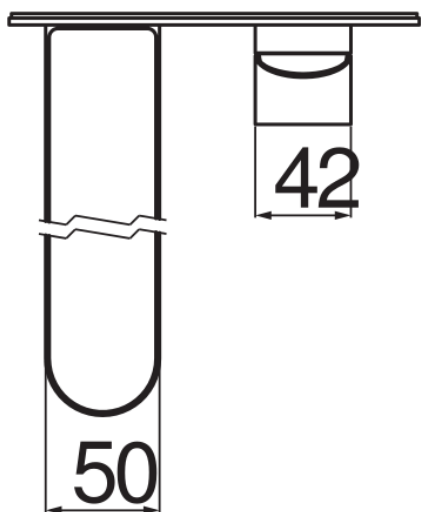

SPECIFICHE

Parte esterna monocomando a parete bocca lunga

Chrome

Aeratore anticalcare M 24 x 1

Lunghezza bocca 200 mm

Senza scarico

Limitatore di portata con freno al 50%

Imballo: 41 x 21 x 7 cm / 0,006027 m<sup>3</sup> / 2,6 kg

DIAGRAMMA DI PORTATA: ACQUA CALDA/FREDDA

— Aeratore

DIAGRAMMA DI PORTATA: ACQUA MISCELATA

— Aeratore