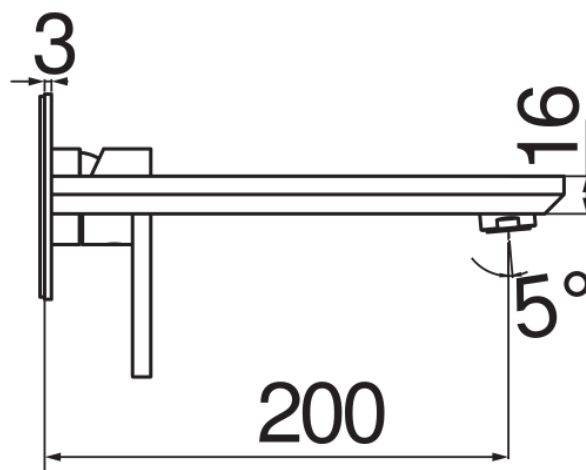

SPECIFICHE

Parte esterna monocomando a parete bocca lunga

Chrome

Aeratore anticalcare M 24 x 1

Lunghezza bocca 200 mm

Senza scarico

Limitatore di portata con freno al 50%

Imballo: 41 x 21 x 7 cm / 0,006027 m<sup>3</sup> / 2,6 kg

DIAGRAMMA DI PORTATA: ACQUA CALDA/FREDDA

— Aeratore

DIAGRAMMA DI PORTATA: ACQUA MISCELATA

— Aeratore